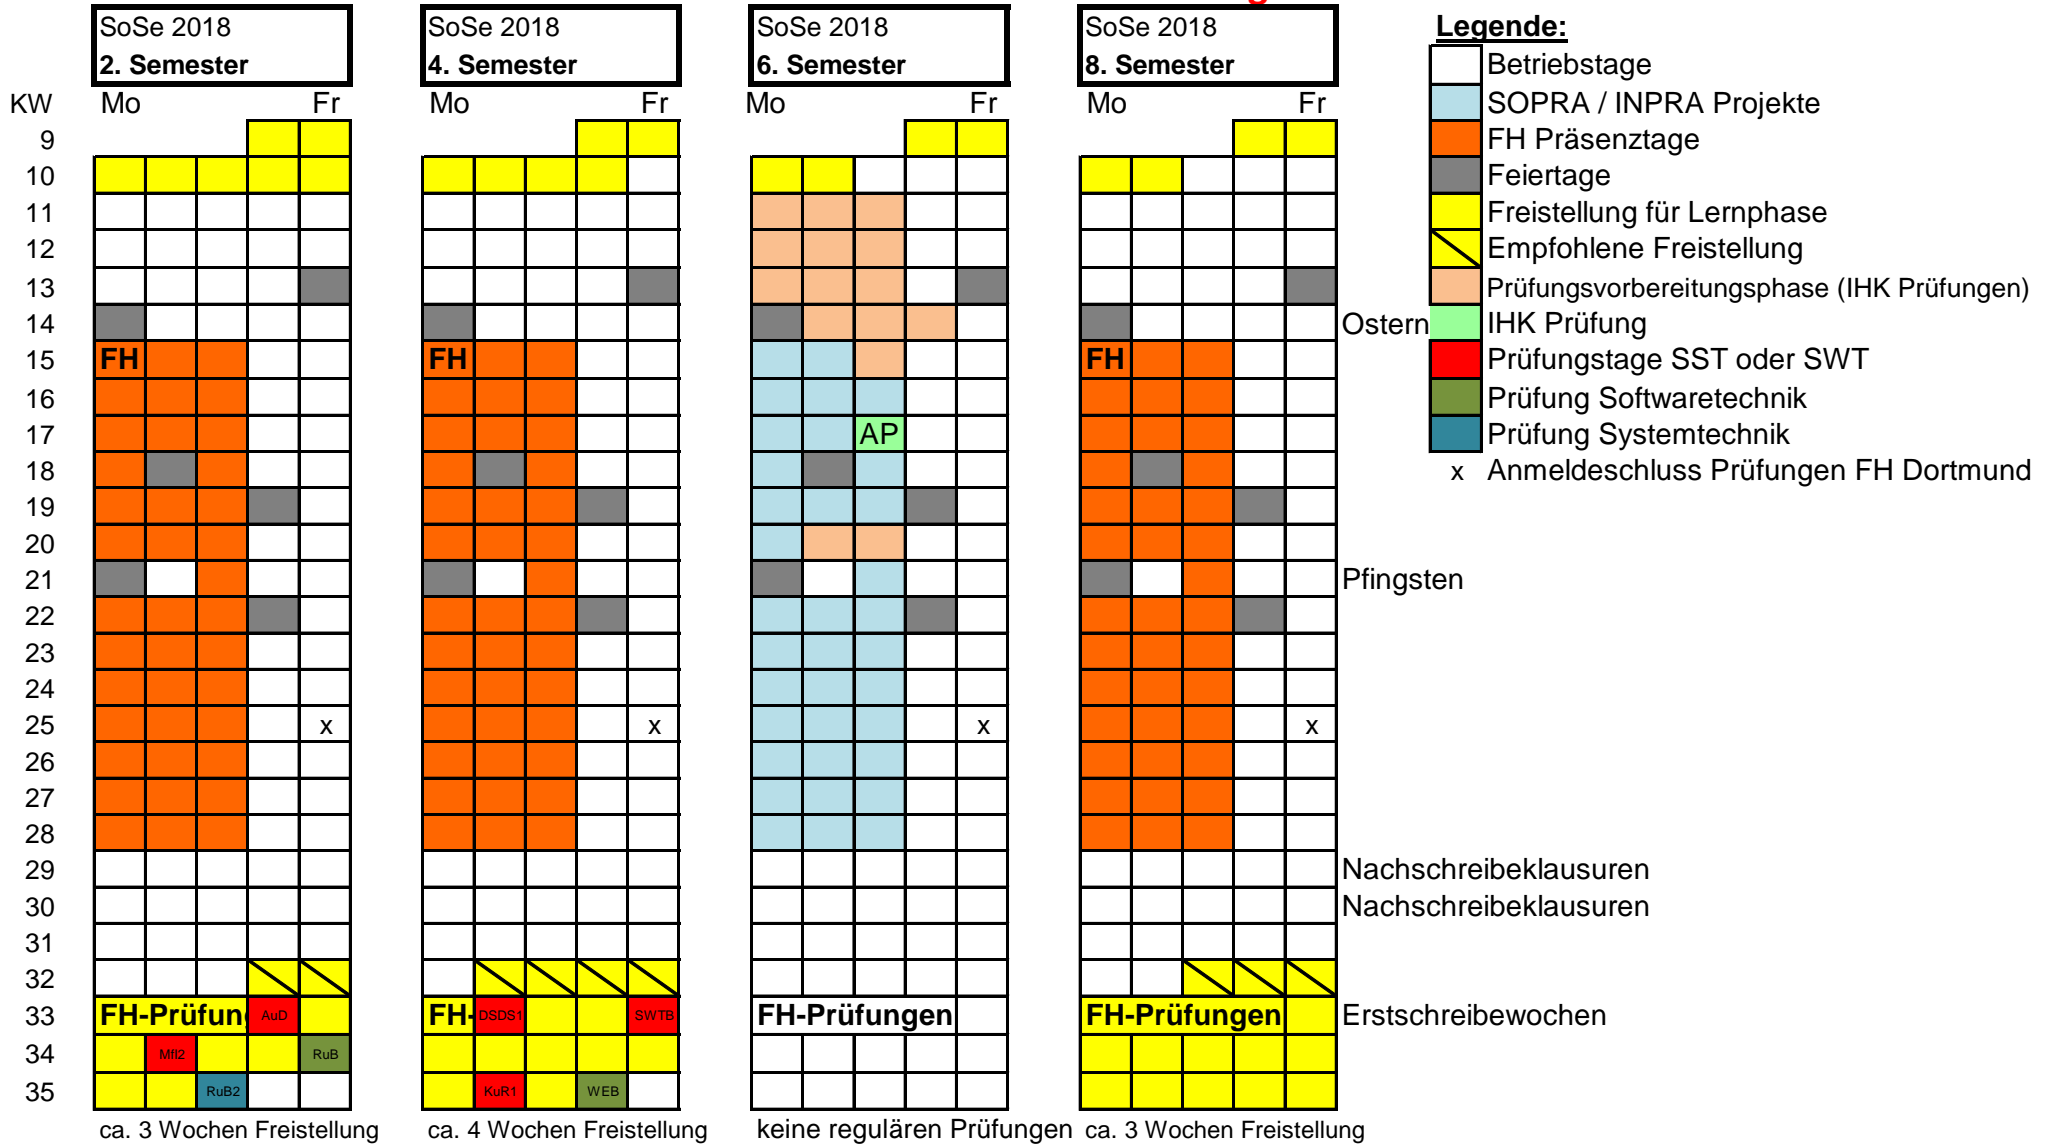

Zeit- und Prüfungsplan für Software- und Systemtechnik

Vorbehalt von Änderungen!

Vorbehalt von Änderungen!